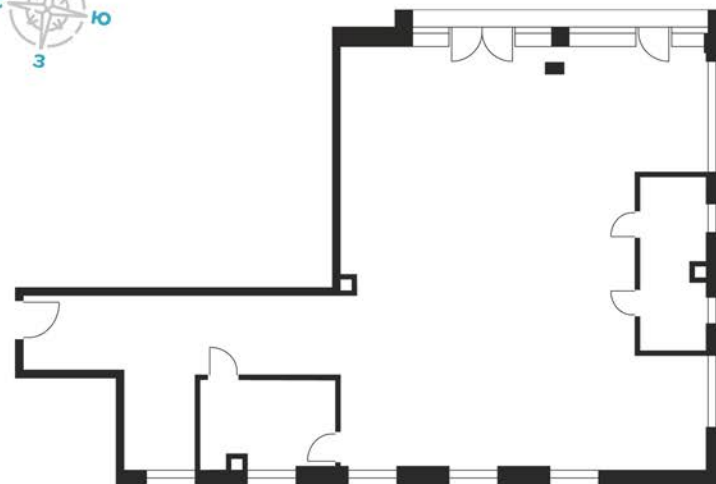

2 КОРПУС
5 ЭТАЖ

№ лота
42

Площадь
133,6 м²

8 499 502 10 10

dosflota10.ru

г. Москва, проезд Досфлота, 12

Вид на канал им. Москвы

Проезд Досфлота

Вид на канал им. Москвы

Проезд Досфлота

2 КОРПУС
5 ЭТАЖ

№ лота
42

Дизайн планировки

Вид на канал им. Москвы

Проезд Досфлота

8 499 502 10 10