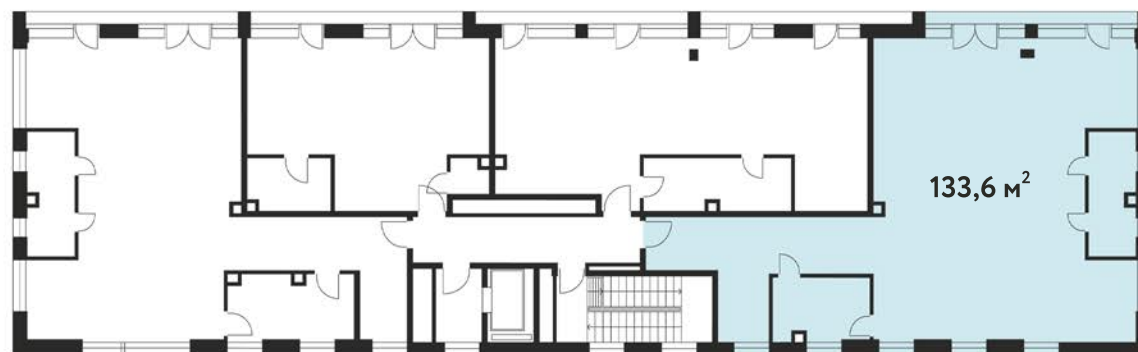

2 КОРПУС
5 ЭТАЖ

№ лота
42

Площадь
133,6 м²

8 499 502 10 10

dosflota10.ru

г. Москва, проезд Досфлота, 12

Вид на канал им. Москвы

Проезд Досфлота

Вид на канал им. Москвы

Проезд Досфлота

2 КОРПУС
5 ЭТАЖ

№ лота
42

Дизайн планировки

Вид на канал им. Москвы

Проезд Досфлота

8 499 502 10 10