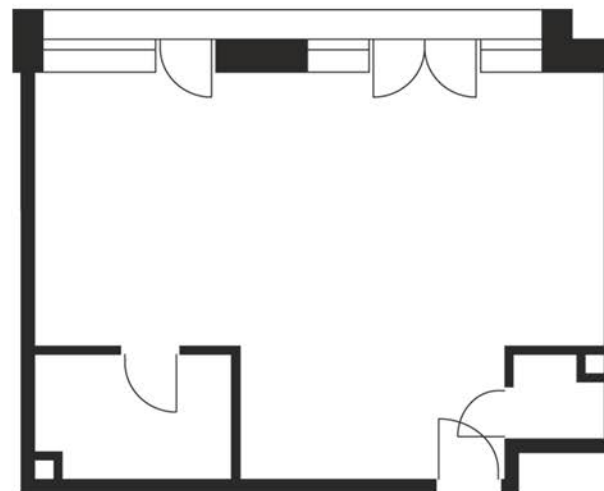

2 КОРПУС
5 ЭТАЖ

№ лота
40

Площадь
55,3 м²

8 499 502 10 10

dosflota10.ru

г. Москва, проезд Досфлота, 12

Вид на канал им. Москвы

Проезд Досфлота

Вид на канал им. Москвы

Проезд Досфлота

2 КОРПУС
5 ЭТАЖ

№ лота
40

Дизайн планировки

8 499 502 10 10

dosflota10.ru

г. Москва, проезд Досфлота, 12