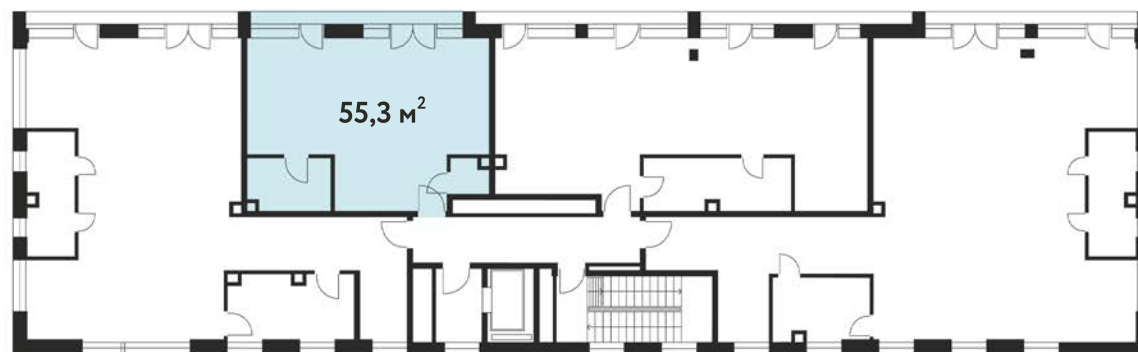

2 КОРПУС
5 ЭТАЖ

№ лота
40

Площадь
55,3 м²

8 499 502 10 10

dosflota10.ru

г. Москва, проезд Досфлота, 12

Вид на канал им. Москвы

Проезд Досфлота

Вид на канал им. Москвы

Проезд Досфлота

2 КОРПУС
5 ЭТАЖ

№ лота
40

Дизайн планировки

8 499 502 10 10

dosflota10.ru

г. Москва, проезд Досфлота, 12