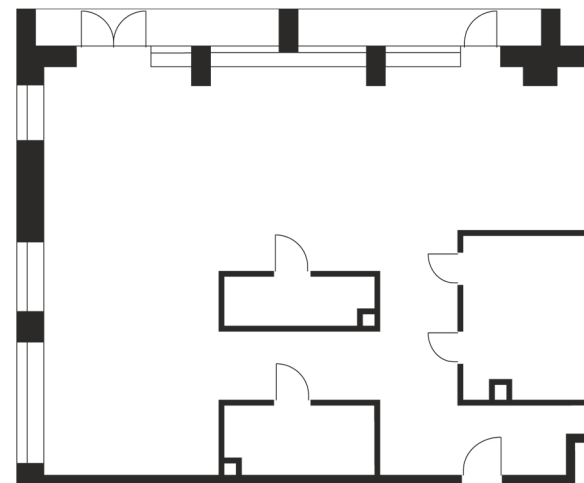

1 КОРПУС
5 ЭТАЖ

№ лота
36

Площадь
126,39 м²

С балконом
136,61 м²

8 499 502 10 10

dosflota10.ru

г. Москва, проезд Досфлота, вл.10, с.1
Офис продаж: ул. Свободы, 50 с.3, блок Б, пом. № 10

Вид на канал им. Москвы

Проезд Досфлота

Вид на канал им. Москвы

Проезд Досфлота

1 КОРПУС
5 ЭТАЖ

№ лота
36

Дизайн планировки

8 499 502 10 10

dosflota10.ru