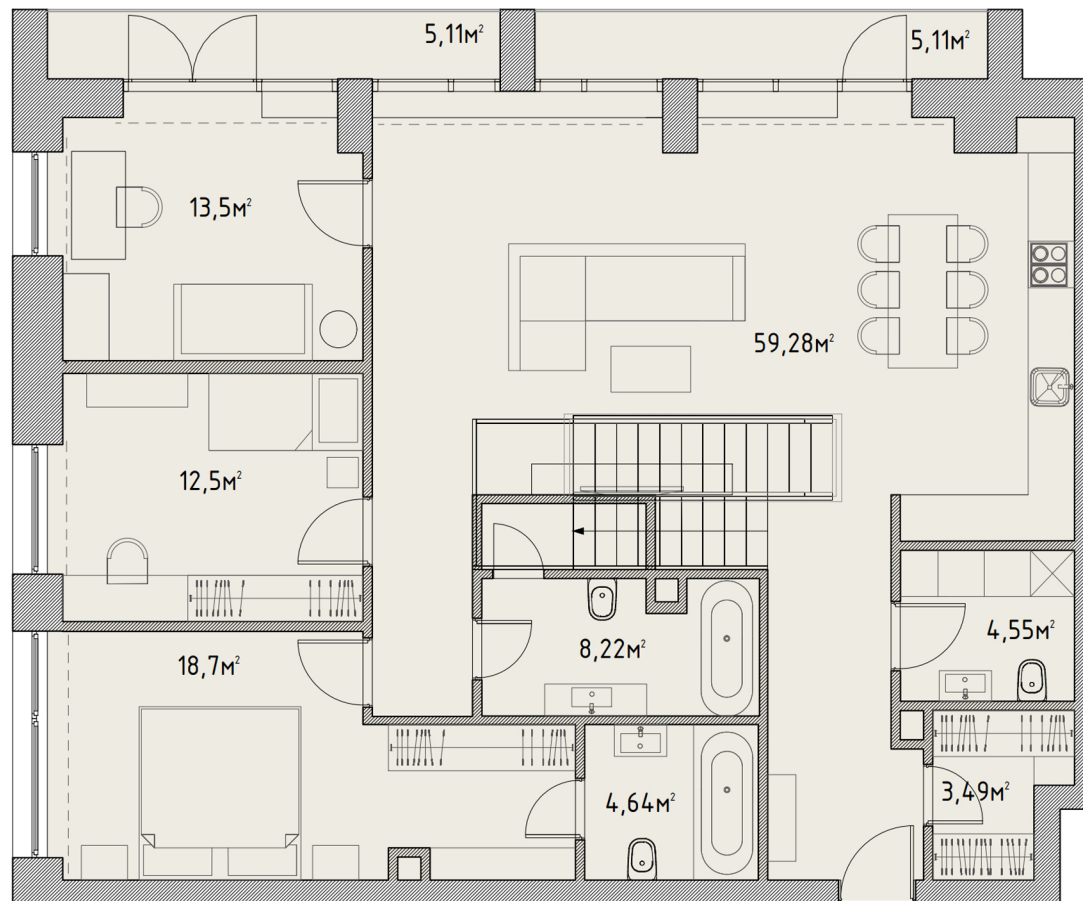

1 КОРПУС
5 ЭТАЖ

№ лота
36

Дизайн планировки

8 499 502 10 10

dosflota10.ru

г. Москва, проезд Досфлота, вл.10, с.1
Офис продаж: ул. Свободы, 50 с.3, блок Б, пом. № 10

Вид на канал им. Москвы

Проезд Досфлота