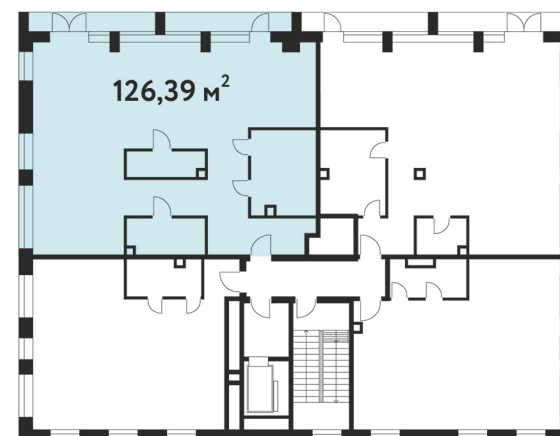

1 КОРПУС
5 ЭТАЖ

№ лота
36

Площадь
126,39 м²

С балконом
136,61 м²

8 499 502 10 10

dosflota10.ru

г. Москва, проезд Досфлота, вл.10, с.1
Офис продаж: ул. Свободы, 50 с.3, блок Б, пом. № 10

Вид на канал им. Москвы

Проезд Досфлота

Вид на канал им. Москвы

Проезд Досфлота

1 КОРПУС
5 ЭТАЖ

№ лота
36

Дизайн планировки

8 499 502 10 10

dosflota10.ru