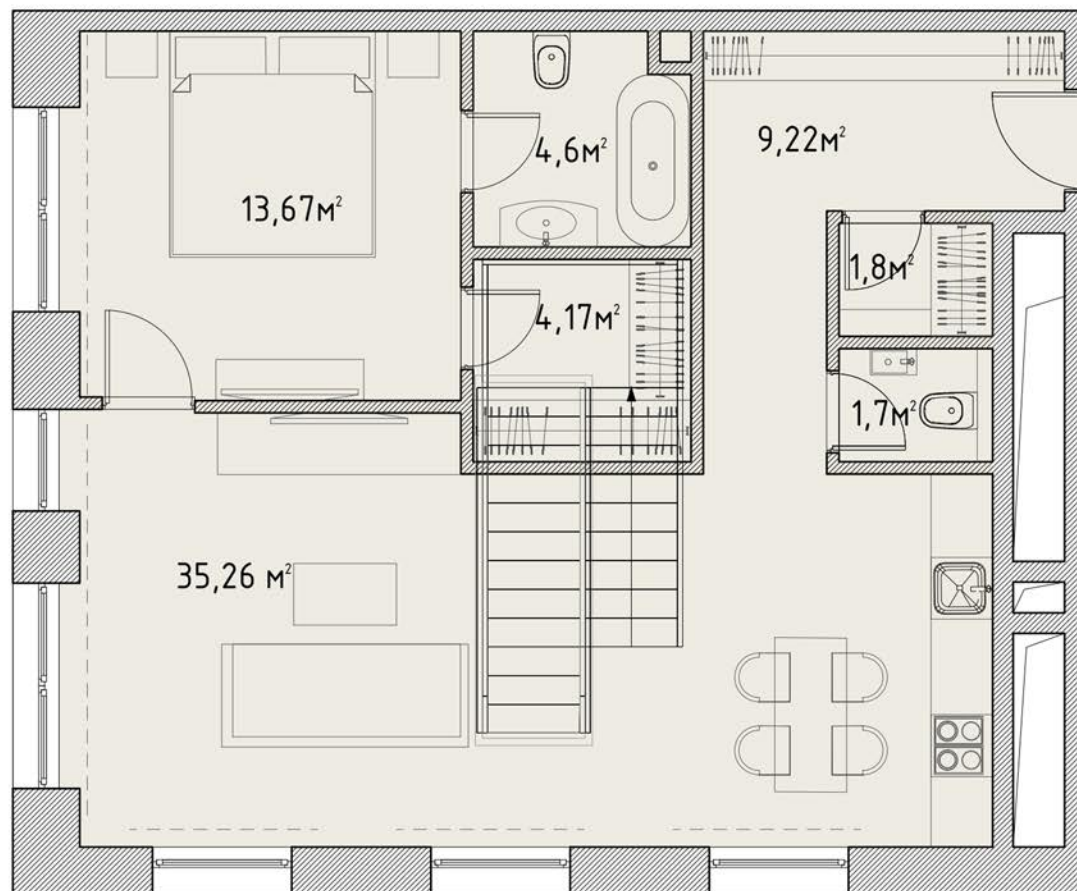

1 КОРПУС
5 ЭТАЖ

№ лота
35

Дизайн планировки

8 499 502 10 10

dosflota10.ru

г. Москва, проезд Досфлота, 12

Вид на канал им. Москвы

Проезд Досфлота