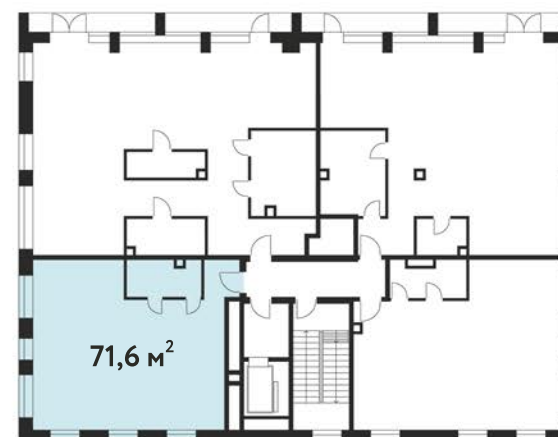

1 КОРПУС
5 ЭТАЖ

№ лота
35

Площадь
71,6 м²

8 499 502 10 10

dosflota10.ru

г. Москва, проезд Досфлота, 12

Вид на канал им. Москвы

Проезд Досфлота

Вид на канал им. Москвы

Проезд Досфлота

1 КОРПУС
5 ЭТАЖ

№ лота
35

Дизайн планировки

8 499 502 10 10

dosflota10.ru

г. Москва, проезд Досфлота, 12