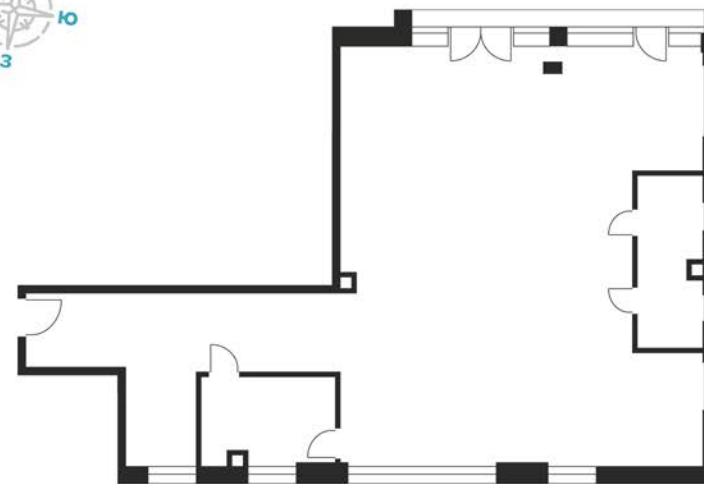

2 КОРПУС
4 ЭТАЖ

№ лота
34

Площадь
133,6м²

8 499 502 10 10

dosflota10.ru

г. Москва, проезд Досфлота, 12

Вид на канал им. Москвы

Проезд Досфлота

Вид на канал им. Москвы

Проезд Досфлота

ДОСФЛОТА\10

АПАРТАМЕНТЫ У РЕКИ

2 КОРПУС
4 ЭТАЖ

№ лота
34

Дизайн планировки

8 499 502 10 10