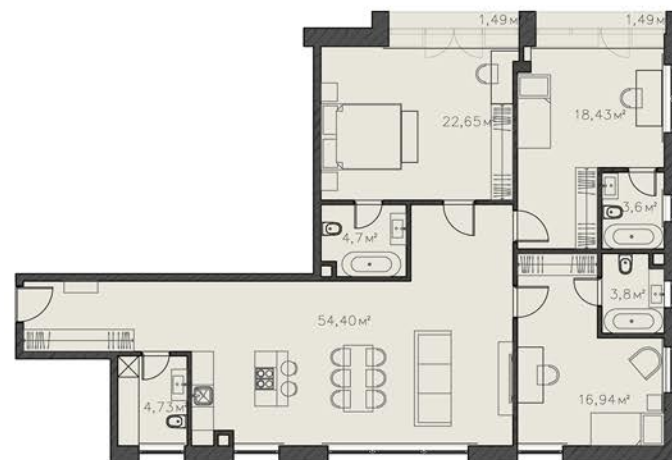

ДОСФЛОТА\10

АПАРТАМЕНТЫ У РЕКИ

2 КОРПУС
4 ЭТАЖ

№ лота
34

Дизайн планировки

8 499 502 10 10

dosflota10.ru

г. Москва, проезд Досфлота, 12

Вид на канал им. Москвы

Проезд Досфлота