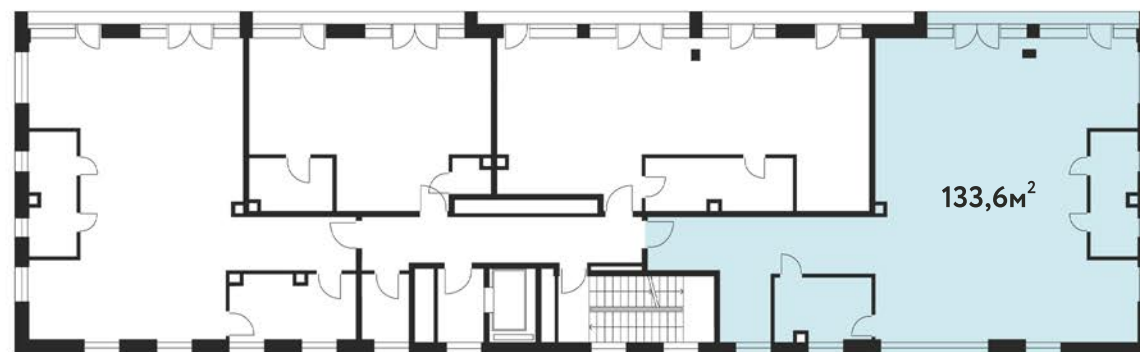

2 КОРПУС
4 ЭТАЖ

№ лота
34

Площадь
133,6м²

8 499 502 10 10

dosflota10.ru

г. Москва, проезд Досфлота, 12

Вид на канал им. Москвы

Проезд Досфлота

Вид на канал им. Москвы

Проезд Досфлота

ДОСФЛОТА\10

АПАРТАМЕНТЫ У РЕКИ

2 КОРПУС
4 ЭТАЖ

№ лота
34

Дизайн планировки

8 499 502 10 10