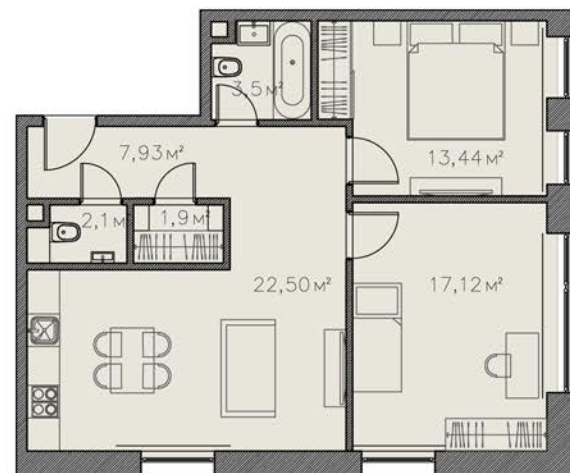

Вид на канал им. Москвы

Проезд Досфлота