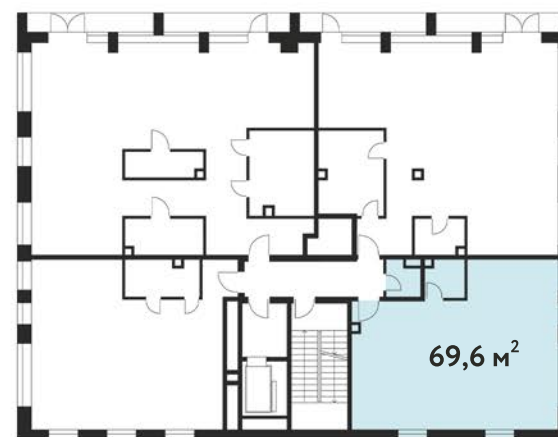

1 КОРПУС  
4 ЭТАЖ

№ лота  
**30**

Площадь  
**69,6 м<sup>2</sup>**

**8 499 502 10 10**

[dosflota10.ru](http://dosflota10.ru)

г. Москва, проезд Досфлота, 12

Вид на канал им. Москвы

Проезд Досфлота

Вид на канал им. Москвы

Проезд Досфлота

1 КОРПУС  
4 ЭТАЖ

№ лота  
**30**

Дизайн планировки

8 499 502 10 10

[dosflota10.ru](http://dosflota10.ru)

г. Москва, проезд Досфлота, 12