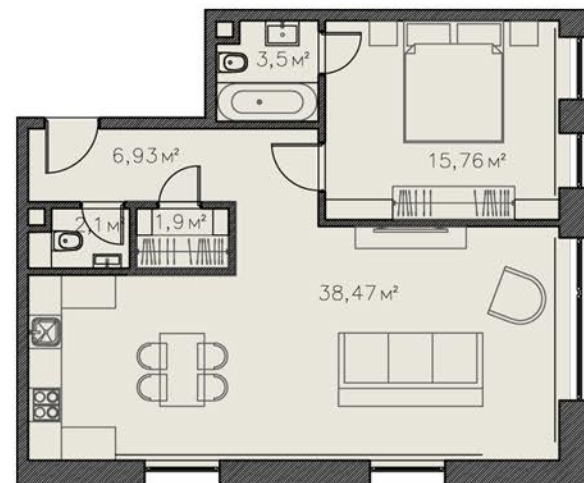

1 КОРПУС
4 ЭТАЖ

№ лота
30

Дизайн планировки

8 499 502 10 10

dosflota10.ru

г. Москва, проезд Досфлота, 12

Вид на канал им. Москвы

Проезд Досфлота