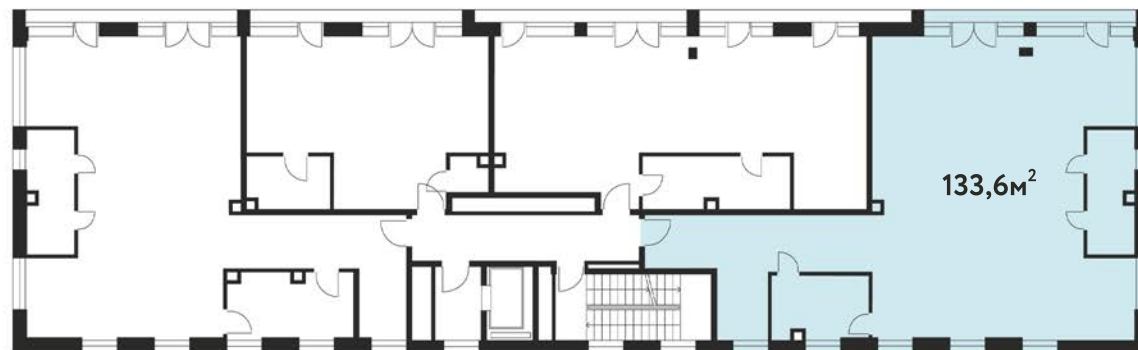

2 КОРПУС
3 ЭТАЖ

№ лота
26

Площадь
133,6м²

8 499 502 10 10

dosflota10.ru

г. Москва, проезд Досфлота, 12

Вид на канал им. Москвы

Проезд Досфлота

Вид на канал им. Москвы

Проезд Досфлота

ДОСФЛОТА\10

АПАРТАМЕНТЫ У РЕКИ

2 КОРПУС
3 ЭТАЖ

№ лота
26

Дизайн планировки

8 499 502 10 10