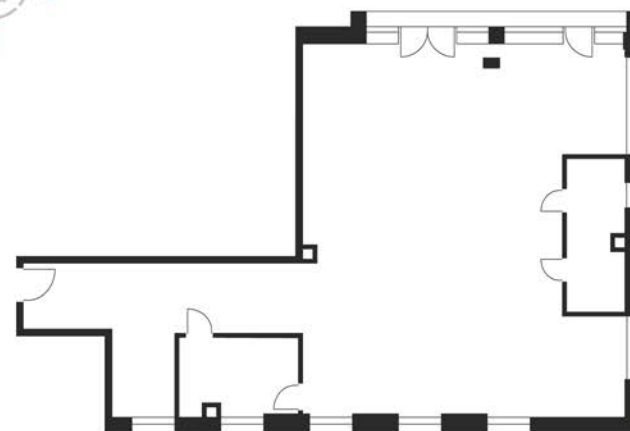

2 КОРПУС
3 ЭТАЖ

№ лота
26

Площадь
133,6м²

8 499 502 10 10

dosflota10.ru

г. Москва, проезд Досфлота, 12

Вид на канал им. Москвы

Проезд Досфлота

Вид на канал им. Москвы

Проезд Досфлота

ДОСФЛОТА\10

АПАРТАМЕНТЫ У РЕКИ

2 КОРПУС
3 ЭТАЖ

№ лота
26

Дизайн планировки

8 499 502 10 10