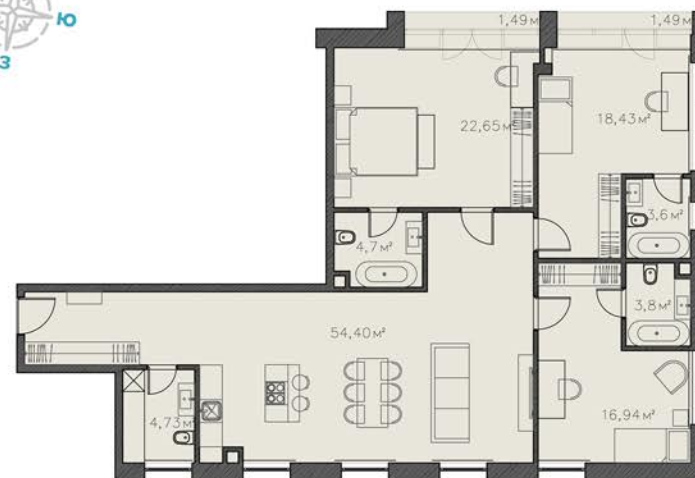

ДОСФЛОТА\10

АПАРТАМЕНТЫ У РЕКИ

2 КОРПУС
3 ЭТАЖ

№ лота
26

Дизайн планировки

8 499 502 10 10

dosflota10.ru

г. Москва, проезд Досфлота, 12

Вид на канал им. Москвы

Проезд Досфлота