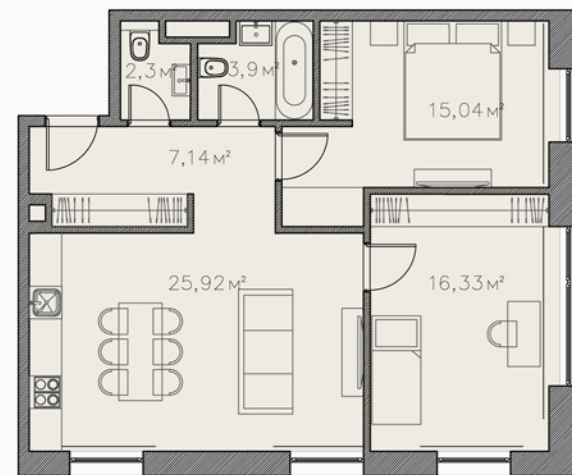

Вид на канал им. Москвы

Проезд Досфлота