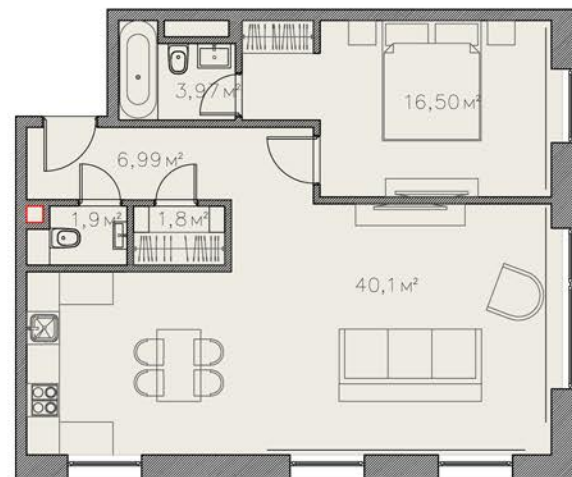

1 КОРПУС
3 ЭТАЖ

№ лота
22

Дизайн планировки

8 499 502 10 10

dosflota10.ru

г. Москва, проезд Досфлота, 12

Вид на канал им. Москвы

Проезд Досфлота