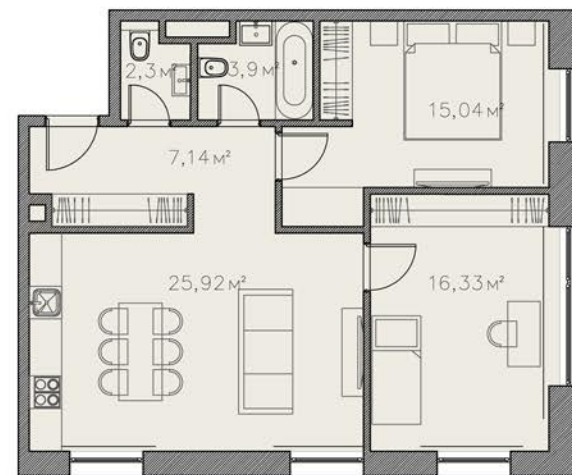

Вид на канал им. Москвы

Проезд Досфлота