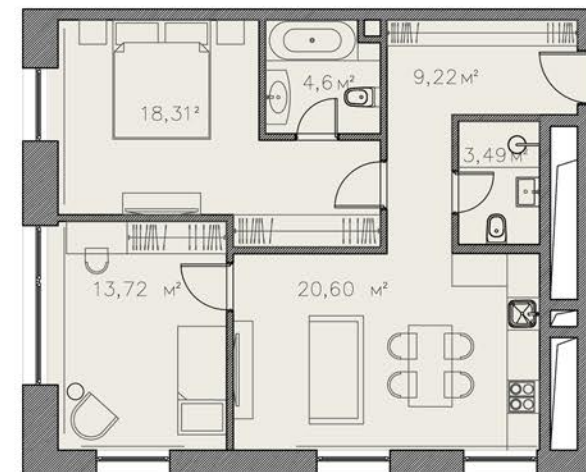

Вид на канал им. Москвы

Проезд Досфлота