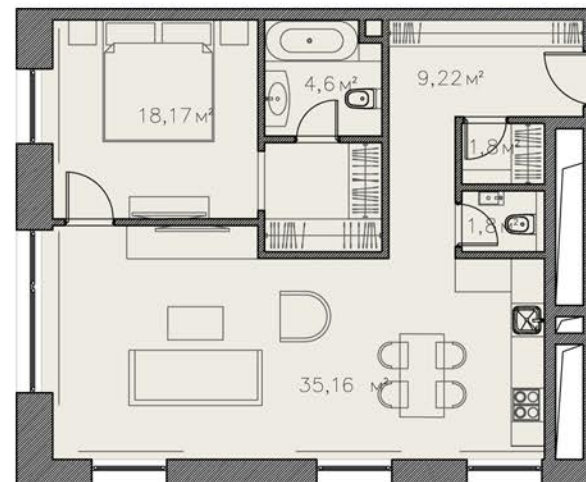

1 КОРПУС
3 ЭТАЖ

№ лота
19

Дизайн планировки

8 499 502 10 10

dosflota10.ru

г. Москва, проезд Досфлота, 12

Вид на канал им. Москвы

Проезд Досфлота