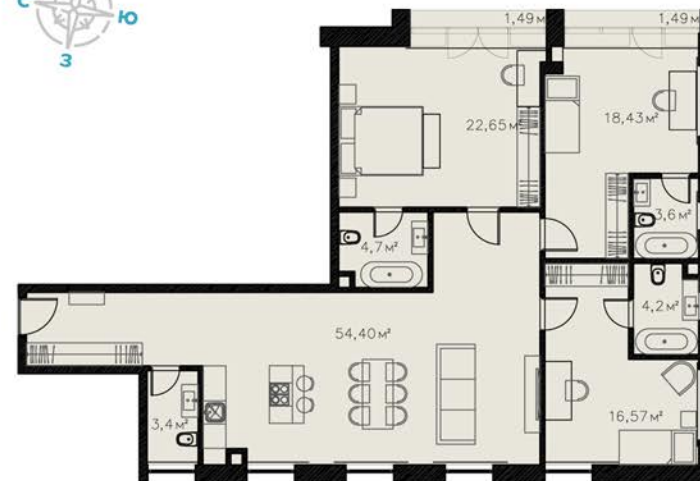

ДОСФЛОТА\10

АПАРТАМЕНТЫ У РЕКИ

2 КОРПУС
2 ЭТАЖ

№ лота
18

Дизайн планировки

8 499 502 10 10

dosflota10.ru

г. Москва, проезд Досфлота, 12

Вид на канал им. Москвы

Проезд Досфлота