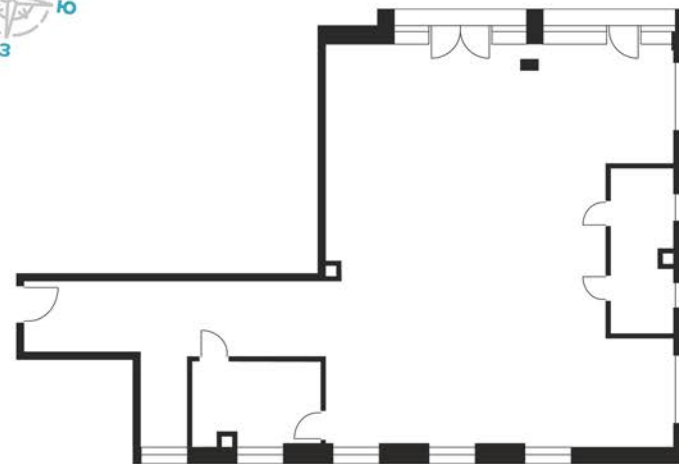

2 КОРПУС
2 ЭТАЖ

№ лота
18

Площадь
132,0м²

8 499 502 10 10

dosflota10.ru

г. Москва, проезд Досфлота, 12

Вид на канал им. Москвы

Проезд Досфлота

Вид на канал им. Москвы

Проезд Досфлота

ДОСФЛОТА\10

АПАРТАМЕНТЫ У РЕКИ

2 КОРПУС
2 ЭТАЖ

№ лота
18

Дизайн планировки

8 499 502 10 10