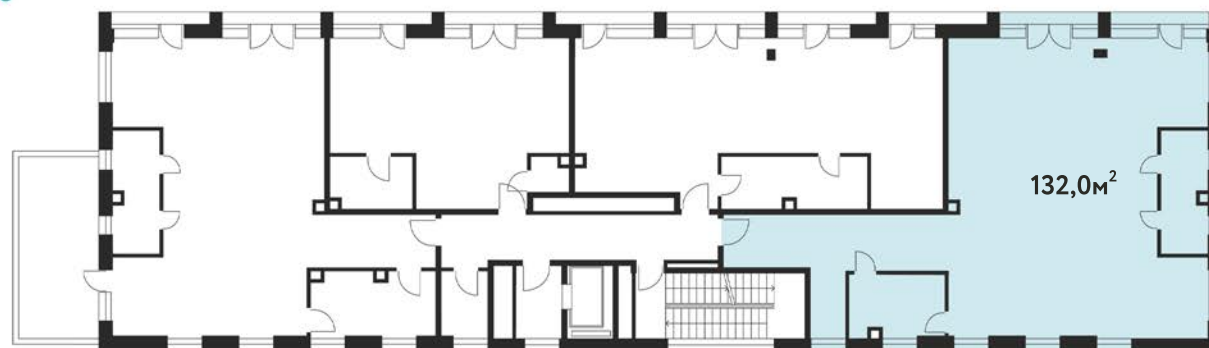

2 КОРПУС
2 ЭТАЖ

№ лота
18

Площадь
132,0м²

8 499 502 10 10

dosflota10.ru

г. Москва, проезд Досфлота, 12

Вид на канал им. Москвы

Проезд Досфлота

Вид на канал им. Москвы

Проезд Досфлота

ДОСФЛОТА\10

АПАРТАМЕНТЫ У РЕКИ

2 КОРПУС
2 ЭТАЖ

№ лота
18

Дизайн планировки

8 499 502 10 10