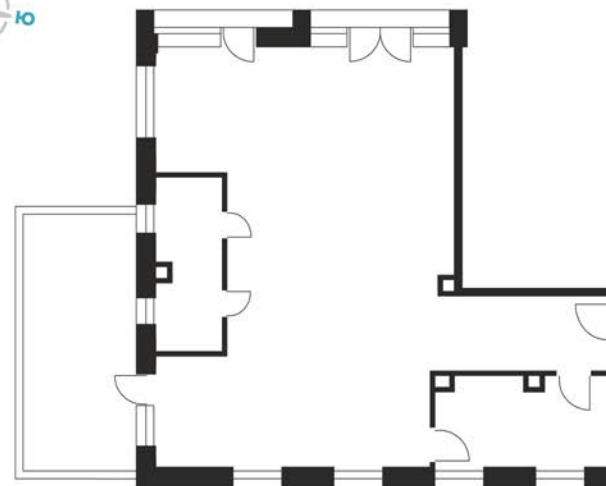

2 КОРПУС  
2 ЭТАЖ

№ лота  
**15**

Площадь  
**102,5м<sup>2</sup>**

8 499 502 10 10

[dosflota10.ru](http://dosflota10.ru)

г. Москва, проезд Досфлота, 12

Вид на канал им. Москвы

Проезд Досфлота

Вид на канал им. Москвы

Проезд Досфлота

ДОСФЛОТА\10

АПАРТАМЕНТЫ У РЕКИ

2 КОРПУС  
2 ЭТАЖ

№ лота  
**15**

Дизайн планировки

8 499 502 10 10