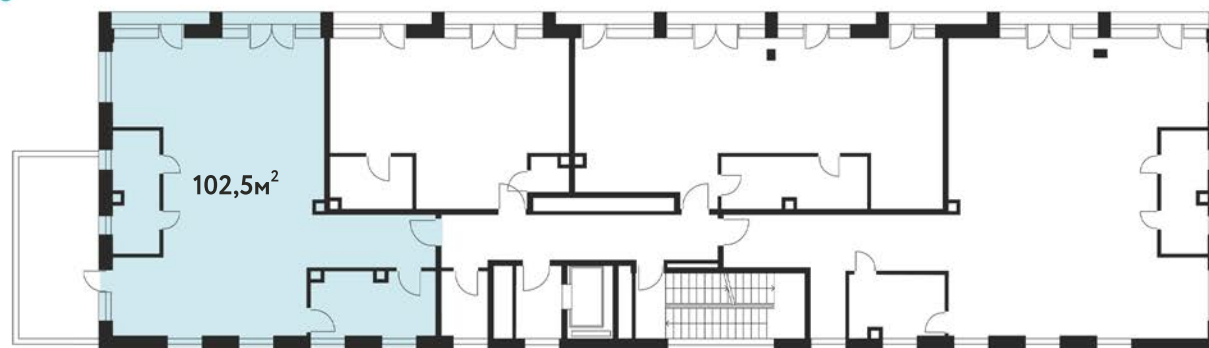

2 КОРПУС  
2 ЭТАЖ

№ лота  
**15**

Площадь  
**102,5м<sup>2</sup>**

8 499 502 10 10

[dosflota10.ru](http://dosflota10.ru)

г. Москва, проезд Досфлота, 12

Вид на канал им. Москвы

Проезд Досфлота

Вид на канал им. Москвы

Проезд Досфлота

ДОСФЛОТА\10

АПАРТАМЕНТЫ У РЕКИ

2 КОРПУС  
2 ЭТАЖ

№ лота  
**15**

Дизайн планировки

8 499 502 10 10