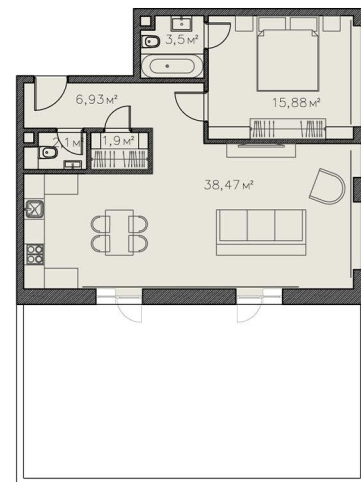

1 КОРПУС
2 ЭТАЖ

№ лота
14

Дизайн планировки

8 499 502 10 10

dosflota10.ru

г. Москва, проезд Досфлота, вл.10, с.1
Офис продаж: ул. Свободы, 50 с.3, блок Б, пом. № 10

Вид на канал им. Москвы

Проезд Досфлота