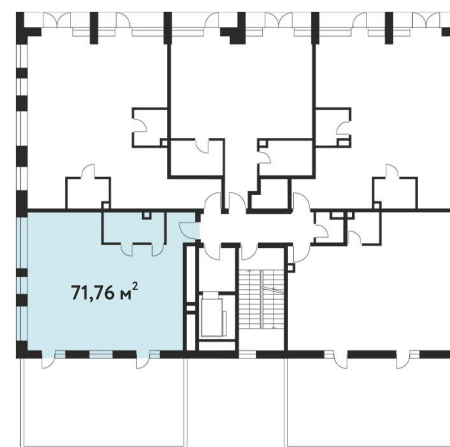

1 КОРПУС
2 ЭТАЖ

№ лота
10

Площадь
71,76 м²

С балконом
71,76 м²

8 499 502 10 10

dosflota10.ru

г. Москва, проезд Досфлота, вл.10, с.1
Офис продаж: ул. Свободы, 50 с.3, блок Б, пом. № 10

Вид на канал им. Москвы

Проезд Досфлота

Вид на канал им. Москвы

Проезд Досфлота

1 КОРПУС
2 ЭТАЖ

№ лота
10

Дизайн планировки

8 499 502 10 10

dosflota10.ru