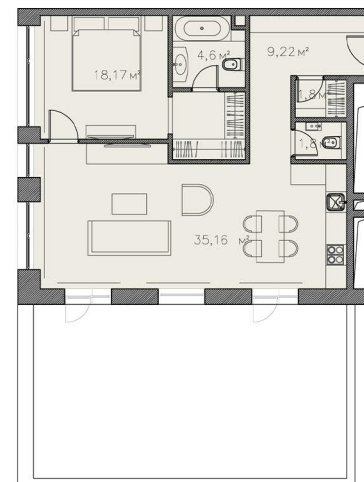

1 КОРПУС
2 ЭТАЖ

№ лота
10

Дизайн планировки

8 499 502 10 10

dosflota10.ru

г. Москва, проезд Досфлота, вл.10, с.1
Офис продаж: ул. Свободы, 50 с.3, блок Б, пом. № 10

Вид на канал им. Москвы

Проезд Досфлота