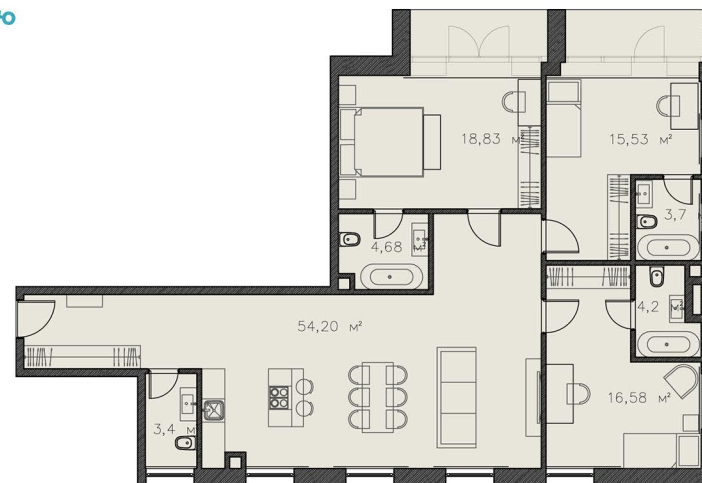

2 КОРПУС
1 ЭТАЖ

№ лота
9

Дизайн планировки

8 499 502 10 10

dosflota10.ru

г. Москва, проезд Досфлота, вл.10, с.1
Офис продаж: ул. Свободы, 50 с.3, блок Б, пом. № 10

Вид на канал им. Москвы

Проезд Досфлота