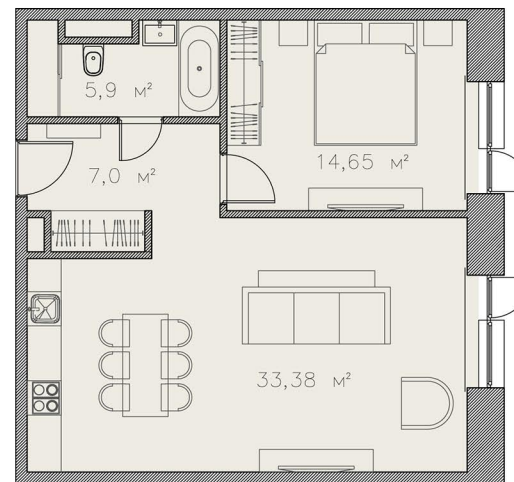

1 КОРПУС
1 ЭТАЖ

№ лота
5

Дизайн планировки

8 499 502 10 10

dosflota10.ru

г. Москва, проезд Досфлота, вл.10, с.1
Офис продаж: ул. Свободы, 50 с.3, блок Б, пом. № 10

Вид на канал им. Москвы

Проезд Досфлота