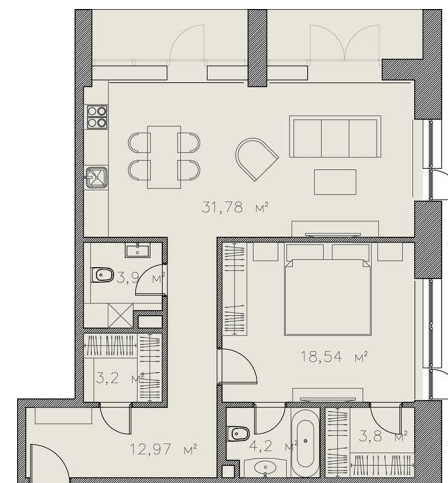

1 КОРПУС
1 ЭТАЖ

№ лота
4

Дизайн планировки

8 499 502 10 10

dosflota10.ru

г. Москва, проезд Досфлота, вл.10, с.1
Офис продаж: ул. Свободы, 50 с.3, блок Б, пом. № 10

Вид на канал им. Москвы

Проезд Досфлота